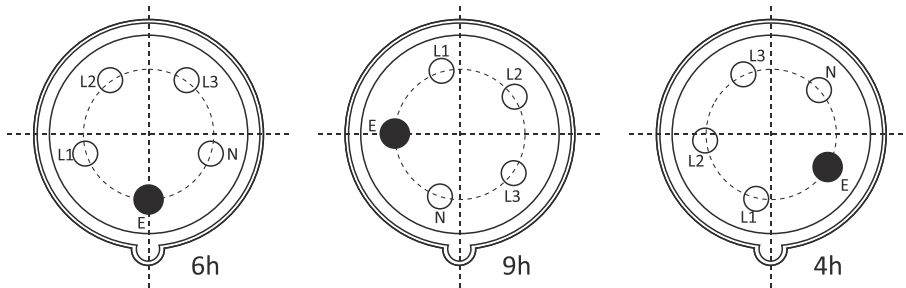

KUTUP SAYISI - HIZ VOLTAJ - AMPER SAAT YÖN
POZİSYONUNA GÖRE RENK KODLARI

Prizin önden görünüşüne göre topraklama kontağı pozisyonları

IP KORUMA SINIFI TABLOSU VE ÖRNEK AÇIKLAMA

Kati Cisimlere Karşı Koruma		Suya Karşı Koruma		Darbeye Karşı Koruma	
0	Korumasız	0	Korumasız	0	Korumasız
1	 Elin tersi ile temasa ve çapı 50 mm'den büyük kati cisimlere karşı koruma	1	 Düşey olarak akan su damllarına karşı koruma	1	 Darbe Şiddeti 0,225 jul
2	 Parmak ile temasa ve çapı 12 mm'den büyük kati cisimlere karşı korumalı	2	 Her iki yönden 15°'lik açıyla düşen (sıçrayan) suya karşı korumalı	2	 Darbe Şiddeti 0,375 jul
3	 Çapı 2,5 mm'den büyük kati cisimlere karşı korumalı	3	 Her iki yönden 60°'lik açıyla düşen (sıçrayan) suya karşı korumalı Sembol: 	3	 Darbe Şiddeti 0,500 jul
4	 Çapı 1 mm'den büyük granül halindeki kati cisimlere karşı korumalı	4	 Tüm yönlerden sıçrayan suya karşı korumalı Sembol: 	5	 Darbe Şiddeti 2 jul
5	 İnsan temasına karşı tam korumalı. Toza karşı zararsız koruma Sembol: 	5	 Tüm yönlerden gelen su jetine karşı korumalı Sembol:  	7	 Darbe Şiddeti 6 jul
6	 İnsan temasına karşı ve toza karşı tam koruma Sembol: 	6	 Tüm yönlerden gelen (deniz dalgasına eşdeğer) yüksek basınçlı su jetine karşı korumalı Sembol: 	9	 Darbe Şiddeti 20 jul
İmalatlarımızda yukarıdaki koruma sınıfları göz önüne alınarak IP değerleri verilmiştir.		7	 Geçici olarak suya daldırıldığında Sembol:  	Örnek 1: IP 44  Çapı 1 mm'den büyük kati cisimlere ve tüm yönlerden sıçrayan suya karşı korumalı	
		8	 Kalıcı olarak suya daldırıldığında Sembol:  	Örnek 2: IP 55   İnsan temasına, toza ve tüm yönlerden gelen su jetine karşı korumalı	