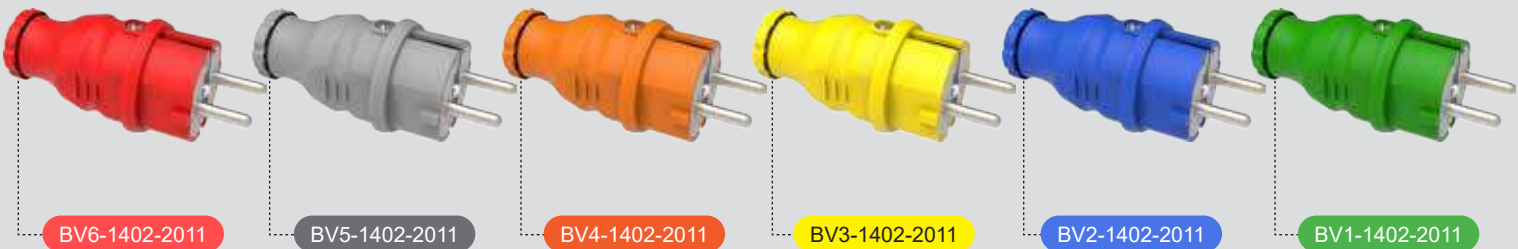

RENK SEÇENEKLERİ