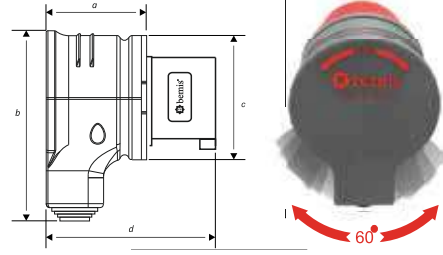

PATENTLİ ÜRÜNLERİMİZ

Cee Norm Eğik Döner Fiş Serisi
Tescil No: 2015/08133