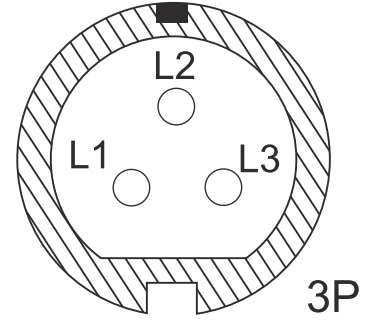

IEC 60309-2'ye göre endüstriyel fiş ve priz standartları tablosu

Kontak	Frekans Hz	Voltaj V	Saat Yönü h	Renk Kodu
2P	50-60	20-25	--	
	50-60	40-50	12	
	100-200	20-25 Ve 40-50	4	(2)
	300		2	(2)
	400		3	(2)
	400-500		11	(2)
	D.C.		10	
3P	50-60	20-25	--	
	50-60	40-50	12	
	100-200	20-25 Ve 40-50	4	(2)
	300		2	(2)
	400		3	(2)
	400-500		11	(2)

Priz Ön Görünüşü