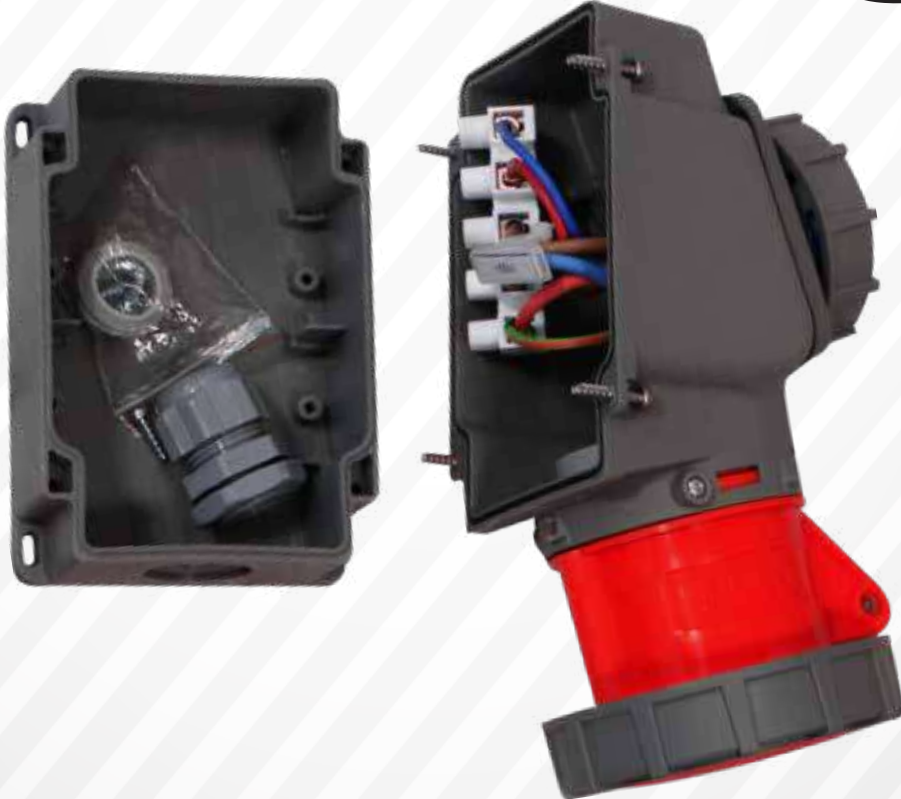

Kalite saygının ifadesidir!..

Bemis ürünleri montaj kolaylığı sayesinde tercih edilmektedir. Monofaze pano prizli tüm 90° eğik duvar prizlerimiz kablo bağlantıları yapılmış ve klemense toplanmıştır, bu uygulama 16A. / 32A. / 63A. / 125A. / 160A. duvar prizlerimizin tamamında uygulanmaktadır.

IP44

**BAĞLANTIYA HAZIR
PRATİK ÜRÜN**

**5 YIL
GARANTİ**

IP67