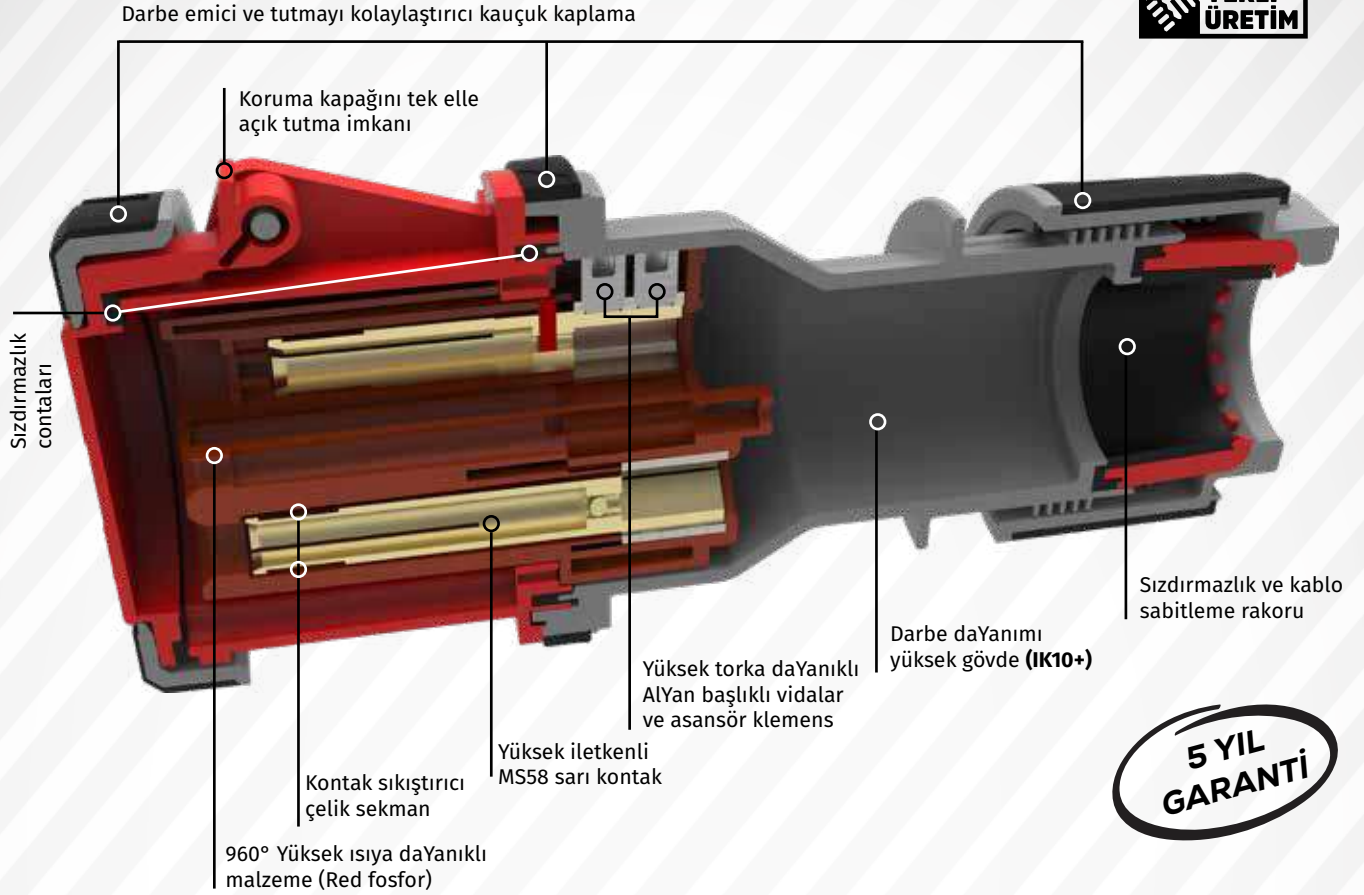

Pilot kontak kullanımı:

63/125A. 3/4/5 Kontaktlı ürünlerde Pilot Kontaktlı / Pilot Kontaklı 2 seri bulunmaktadır.

Pilot Kontakt diğer kontaktlardan kısa ve incedir. Ayrı bir kablo çekilerek devre kesiciye bağlanarak kumanda devresi için kullanılır.

NOT: Kumanda devresi gerekmeyen kullanımlarda pilot kontaklı ürünlerimizin tercih edilmesi tavsiye olunur.