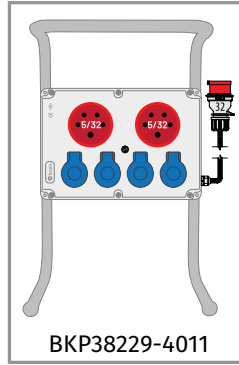

POWERBOX BORU AYAKLI 210x300x90mm

Ürün Kodu	Açıklama	IP	Kutu	Koli	Fiyat
BKP38296-4011	5/32A 380V 1 Ad. 5/16A 380V 1 Ad. 1/16A 220V 4 Ad. Prizli Termal Sigortalı 5/32A Fişli Boru Ayaklı Powerbox	IP44	0	1	6.062,00 TL
BKP38296-2013	5/32A 380V 1 Ad. 5/16A 380V 1 Ad. 1/16A 220V 2 Ad. Prizli Termal Sigortalı Şalterli 5/32A Fişli Boru Ayaklı Powerbox	IP44	0	1	7.113,00 TL
BKP38229-4011	5/32A 380V 2 Ad. 1/16A 220V 4 Ad. Prizli Termal Sigortalı 5/32A Fişli Boru Ayaklı Powerbox	IP44	0	1	6.208,00 TL
BKP38229-5015	5/32A 380V 2 Ad. 1/16A 220V 5 Ad. Prizli şalterli 5/32A Fişli Boru Ayaklı Powerbox	IP44	0	1	7.798,00 TL
BKP78226-5015	5/16A 380V 2 Ad. 1/16A 220V 5 Ad. Prizli Şalterli 5/16A Fişli Boru Ayaklı Powerbox	IP44	0	1	5.867,00 TL
BKP98280-0012	1/16A 220V 8 Ad. Prizli 1/16A Fişli Boru Ayaklı Powerbox	IP44	0	1	4.520,00 TL
BKP38229-26212	5/32A 380V 2 Ad. 5/16A 380V 2 Ad. 1/16A 220V 2 Ad. Prizli 5/32A Fişli Boru Ayaklı Powerbox	IP44	0	1	6.119,00 TL