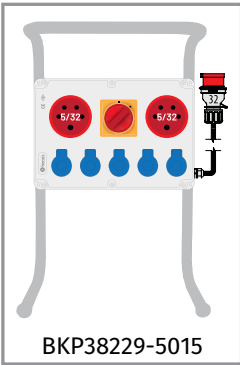

POWERBOX BORU AYAKLI 210x300x90mm

Ürün Kodu	Açıklama	IP	Kutu	Koli	Fiyat
BKP38296-4011	5/32A 380V 1 Ad. 5/16A 380V 1 Ad. 1/16A 220V 4 Ad. Prizli Termal Sigortalı 5/32A Fişli Boru Ayaklı Powerbox	IP44	0	1	6.062,00 TL
BKP38296-2013	5/32A 380V 1 Ad. 5/16A 380V 1 Ad. 1/16A 220V 2 Ad. Prizli Termal Sigortalı Şalterli 5/32A Fişli Boru Ayaklı Powerbox	IP44	0	1	7.113,00 TL
BKP38229-4011	5/32A 380V 2 Ad. 1/16A 220V 4 Ad. Prizli Termal Sigortalı 5/32A Fişli Boru Ayaklı Powerbox	IP44	0	1	6.208,00 TL
BKP38229-5015	5/32A 380V 2 Ad. 1/16A 220V 5 Ad. Prizli şalterli 5/32A Fişli Boru Ayaklı Powerbox	IP44	0	1	7.798,00 TL
BKP78226-5015	5/16A 380V 2 Ad. 1/16A 220V 5 Ad. Prizli Şalterli 5/16A Fişli Boru Ayaklı Powerbox	IP44	0	1	5.867,00 TL
BKP98280-0012	1/16A 220V 8 Ad. Prizli 1/16A Fişli Boru Ayaklı Powerbox	IP44	0	1	4.520,00 TL
BKP38229-26212	5/32A 380V 2 Ad. 5/16A 380V 2 Ad. 1/16A 220V 2 Ad. Prizli 5/32A Fişli Boru Ayaklı Powerbox	IP44	0	1	6.119,00 TL