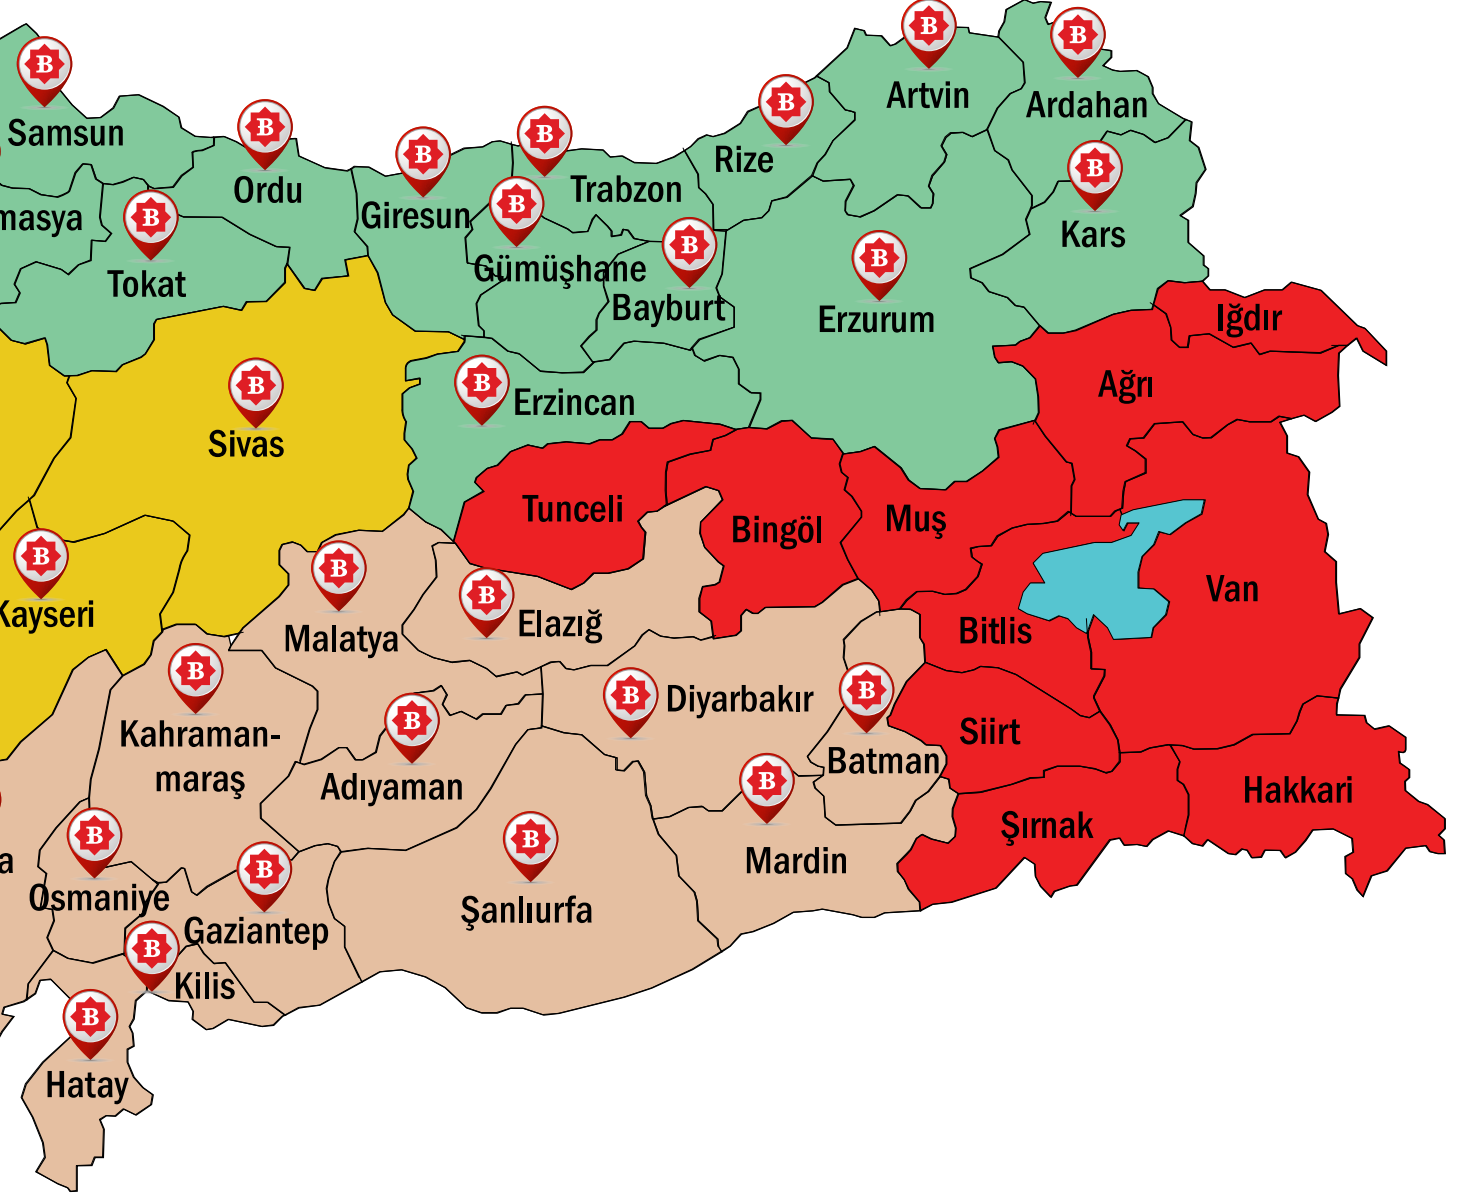

EGE AKDENİZ BÖLGESİ

+90 530 875 30 92
ege@bemis.com.tr

İÇ ANADOLU BÖLGESİ

+90 549 839 13 36
mcanak@bemis.com.tr

KARADENİZ BÖLGESİ

+90 533 140 13 64
tbesli@bemis.com.tr

GÜNEYDOĞU BÖLGESİ

+90 549 797 10 45
guneydogu@bemis.com.tr

EGE AKDENİZ-2 BÖLGESİ

+90 530 321 56 57
tanitim@bemis.com.tr