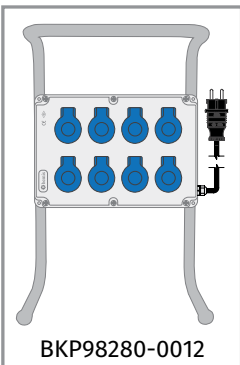

POWERBOX BORU AYAKLI 210x300x90mm

Ürün Kodu	Açıklama	IP	Kutu	Koli	Fiyat
BKP38296-4011	5/32A 380V 1 Ad. 5/16A 380V 1 Ad. 1/16A 220V 4 Ad. Prizli Termal Sigortalı 5/32A Fişli Boru Ayaklı Powerbox	IP44	0	1	6.062,00 TL
BKP38296-2013	5/32A 380V 1 Ad. 5/16A 380V 1 Ad. 1/16A 220V 2 Ad. Prizli Termal Sigortalı Şalterli 5/32A Fişli Boru Ayaklı Powerbox	IP44	0	1	7.113,00 TL
BKP38229-4011	5/32A 380V 2 Ad. 1/16A 220V 4 Ad. Prizli Termal Sigortalı 5/32A Fişli Boru Ayaklı Powerbox	IP44	0	1	6.208,00 TL
BKP38229-5015	5/32A 380V 2 Ad. 1/16A 220V 5 Ad. Prizli şalterli 5/32A Fişli Boru Ayaklı Powerbox	IP44	0	1	7.798,00 TL
BKP78226-5015	5/16A 380V 2 Ad. 1/16A 220V 5 Ad. Prizli Şalterli 5/16A Fişli Boru Ayaklı Powerbox	IP44	0	1	5.867,00 TL
BKP98280-0012	1/16A 220V 8 Ad. Prizli 1/16A Fişli Boru Ayaklı Powerbox	IP44	0	1	4.520,00 TL
BKP38229-26212	5/32A 380V 2 Ad. 5/16A 380V 2 Ad. 1/16A 220V 2 Ad. Prizli 5/32A Fişli Boru Ayaklı Powerbox	IP44	0	1	6.119,00 TL