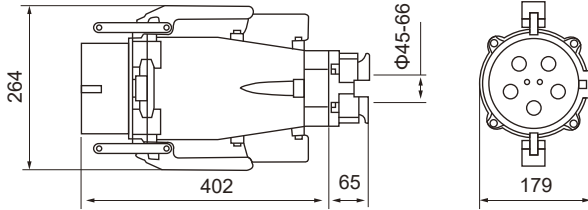

Yüksek Akım Ürünlerin Genel Kullanım Alanları

Temel Uygulama Alanları:

- Limanlar ve konteyner depolama
- Gemiler ve tersaneler
- Hareketli ve ağır yükler
- İnşaat alanları
- Tünel ve maden sahaları
- Ocaklar ve açık madenler
- Tren sistemleri
- Sanayi tesisleri
- Etkinlik ve büyük organizasyonlar
- Endüstriyel fırın tesisleri
- Savunma sanayi