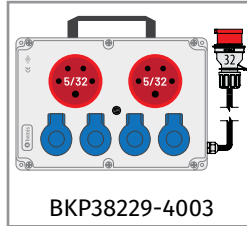

POWERBOX KULPLU KABLOLU 210x300x90mm

Ürün Kodu	Açıklama	IP	Kutu	Koli	Fiyat
BKP78226-4007	5/16A 380V 4 Ad. 1/16A 220V 4 Ad. Prizli 5/16A Fişli Kulplu Powerbox	IP44	0	1	5.950,00 TL
BKP78226-4005	5/16A 380V 2 Ad. 1/16A 220V 4 Ad. Prizli 5/16A Fişli Kulplu Powerbox	IP44	0	1	4.458,00 TL
BKP38229-4003	5/32 380V 2 Ad. 1/16A 220V 4 Ad. Prizli Termal Sigortalı 5/32A Fişli Powerbox	IP44	0	1	4.939,00 TL
BKP38249-4007	5/32A 380V 4 Ad. 1/16A 220V 2 Ad. Ön 1/16A 220V 2 Ad. Yan Prizli 5/32A Fişli Powerbox	IP44	0	1	6.578,00 TL
BKP38229-2647	5/32A 380V 2 Ad. 5/16A 380V 2 Ad. 1/16A 220V 4 Ad. Prizli 5/32A Fişli Powerbox	IP44	0	1	6.325,00 TL
BKP98280-0007	1/16A 220V 8 Ad. Prizli 1/16A Fişli Kulplu Powerbox	IP44	0	1	4.157,00 TL
BKP98290-0008	1/16A 220V 9 Ad. Prizli Şalterli 1/16A Fişli Kulplu Powerbox	IP44	0	1	4.054,00 TL
BKP38229-5008	5/32 380V 2 Ad. 1/16A 220V 5 Ad. Prizli Şalterli 5/32A Fişli Kulplu Powerbox	IP44	0	1	7.391,00 TL
BKP78226-5008	5/16 380V 2 Ad. 1/16A 220V 5 Ad. Prizli Şalterli 5/16A Fişli Kulplu Powerbox	IP44	0	1	5.372,00 TL