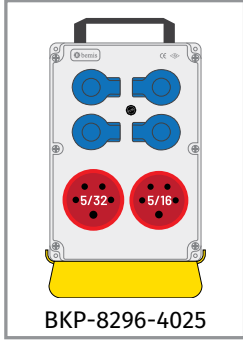

POWERBOX DESTEK AYAKLI KULPLU 210x300x90mm

Ürün Kodu	Açıklama	IP	Kutu	Koli	Fiyat
BKP-8296-4025	5/32A 380V 1 Ad. 5/16A 380V 1 Ad. 1/16A 220V 4 Ad. Prizli Termal Sigortalı Powerbox	IP44	0	1	4.519,00 TL
BKP-8296-2025	5/32A 380V 1 Ad. 5/16A 380V 1 Ad. 1/16A 220V 2 Ad. Prizli Termal Sigortalı Powerbox	IP44	0	1	3.997,00 TL
BKP-8250-5022	1/16A 220V 10 Ad. Prizli Şalterli Powerbox	IP44	0	1	4.564,00 TL
BKP-8226-4021	5/16A 380V 2 Ad. 1/16A 220V 4 Ad. Prizli Powerbox	IP44	0	1	4.274,00 TL
BKP-8229-4025	5/32A 380V 2 Ad. 1/16A 220V 4 Ad. Prizli Termal Sigortalı Powerbox	IP44	0	1	4.641,00 TL
BKP-8280-0021	1/16A 220V 8 Ad. Prizli Powerbox	IP44	0	1	4.520,00 TL
BKP-8229-26421	5/32A 380V 2 Ad. 5/16A 380V 2 Ad. 1/16A 220V 4 Ad. Prizli Powerbox	IP44	0	1	6.027,00 TL
BKP-8229-6024	5/32A 380V 2 Ad. 1/16A 220V 6 Ad. Prizli Şalterli Powerbox	IP44	0	1	6.304,00 TL
BKP-8226-6024	5/16A 380V 2 Ad. 1/16A 220V 6 Ad. Prizli Şalterli Powerbox	IP44	0	1	5.099,00 TL