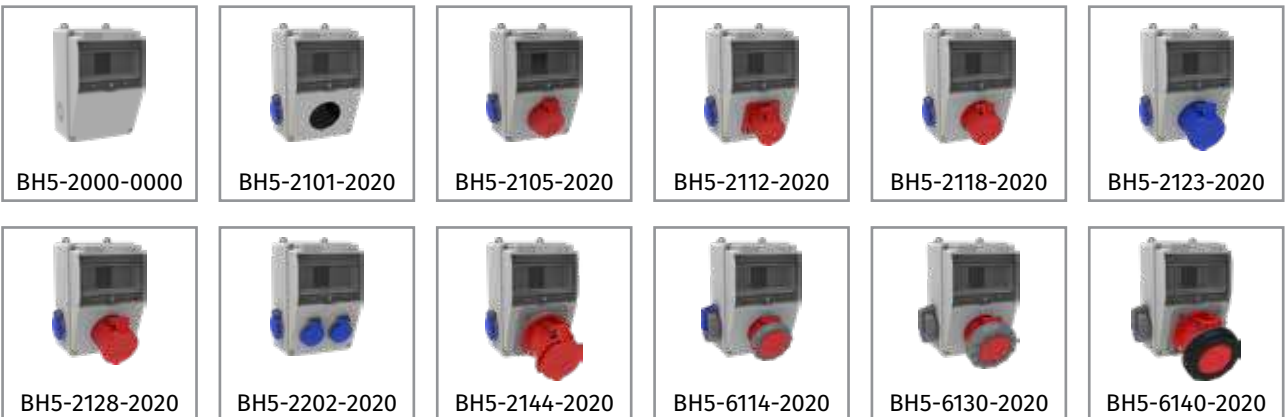

Ürün Kodu	Açıklama	IP	Kutu	Koli	Fiyat
BH5-2000-0000	V Otamat Raylı 1 Klemensli Kombinasyon	IP44	1	12	729,00 TL
BH5-2101-0000	Ön Delikli Boş Kombinasyon	IP44	1	12	729,00 TL
BH5-2101-2010	Ön 1 Ad. Delikli Yan 2 Ad. Delikli Kombinasyon	IP44	1	12	729,00 TL
BH5-2101-2020	Ön 1 Ad. Delikli - Yan 2 Ad. 1/16A. 220V.	IP44	1	12	1.012,00 TL
BH5-2103-0000	1/16A. 220V. 1 Ad. M.P. Ön	IP44	1	12	906,00 TL
BH5-2103-2020	1/16A. 220V. 1 Ad. M.P. Ön - 1/16A. 220V. 2 Ad. Yan	IP44	1	12	1.190,00 TL
BH5-2105-0000	3/25A. 380V. 1 Ad. Ön	IP44	1	12	990,00 TL
BH5-2105-2020	Ön 1 Ad. 3/25A. 380V. Yan 2 Ad. 1/16A. 220V.	IP44	1	12	1.274,00 TL
BH5-2105-4020	3/25A. 380V. 1 Ad. Ön - 1/16A. 220V. 2 Ad. Yan - 1/16A. 220V. 2 Ad. Alt	IP44	1	12	1.557,00 TL
BH5-2112-0000	4/16A. 380V. 1 Ad. Ön	IP44	1	12	1.135,00 TL
BH5-2112-2020	4/16A. 380V. 1 Ad. Ön - 1/16A. 220V. 2 Ad. Yan	IP44	1	12	1.418,00 TL
BH5-2112-4020	4/16A. 380V. 1 Ad. Ön - 1/16A. 220V. 2 Ad. Yan - 1/16A. 220V. 2 Ad. Alt	IP44	1	12	1.702,00 TL
BH5-2118-0000	5/16A. 380V. 1 Ad. Ön	IP44	1	12	1.238,00 TL
BH5-2118-2020	Ön 1 Ad. 5/16A. 380V. Yan 2 Ad. 1/16A. 220V.	IP44	1	12	1.521,00 TL
BH5-2118-4020	5/16A. 380V. 1 Ad. Ön - 1/16A. 220V. 2 Ad. Yan - 1/16A. 220V. 2 Ad. Alt	IP44	1	12	1.804,00 TL
BH5-2123-2020	3/32A. 220V. 1 Ad. Ön - 1/16A. 220V. 2 Ad. Yan	IP44	1	12	1.515,00 TL
BH5-2128-0000	4/32A. 380V. 1 Ad. Ön	IP44	1	12	1.290,00 TL
BH5-2128-2020	4/32A. 380V. 1 Ad. Ön - 1/16A. 220V. 2 Ad. Yan	IP44	1	12	1.573,00 TL
BH5-2128-4020	4/32A. 380V. 1 Ad. Ön - 1/16A. 220V. 2 Ad. Yan - 1/16A. 220V. 2 Ad. Alt	IP44	1	12	1.857,00 TL
BH5-2134-0000	5/32A. 380V. 1 Ad. Ön	IP44	1	12	1.361,00 TL
BH5-2134-2020	Ön 1 Ad. 5/32A. 380V. Yan 2 Ad. 1/16A. 220V.	IP44	1	12	1.643,00 TL
BH5-2134-4020	5/32A. 380V. 1 Ad. Ön - 1/16A. 220V. 2 Ad. Yan - 1/16A. 220V. 2 Ad. Alt	IP44	1	12	1.927,00 TL
BH5-2144-2020	4/63A. 380V. 1 Ad. Ön - 1/16A. 220V. 2 Ad. Yan	IP44	1	12	2.737,00 TL
BH5-2149-2020	5/63A. 380V. 1 Ad. Ön 1/16A. 220V. 2 Ad. Yan	IP44	1	12	3.236,00 TL
BH5-2202-0000	1/16A. 220V. 2 Ad. Ön	IP44	1	12	1.012,00 TL
BH5-2202-2020	1/16A. 220V. 2 Ad. Ön - 1/16A. 220V. 2 Ad. Yan	IP44	1	12	1.296,00 TL
BH5-6000-0000	V Otamat Raylı 1 Klemensli Kombinasyon	IP66	1	12	802,00 TL
BH5-6102-2020	1/16A. 220V. 1 Ad. Ön - 1/16A. 220V. 2 Ad. Yan	IP66	1	12	2.588,00 TL
BH5-6114-0000	5/16A. 380V. 1 Ad. Ön	IP66	1	12	1.513,00 TL
BH5-6114-2020	Ön 1 Ad. 5/16A. 380V. Yan 2 Ad. 1/16A. 220V.	IP66	1	12	2.704,00 TL
BH5-6124-0000	4/32A. 380V. 1 Ad. Ön	IP66	1	12	1.582,00 TL
BH5-6124-2020	4/32A. 380V. 1 Ad. Ön - 1/16A. 220V. 2 Ad. Yan	IP66	1	12	2.772,00 TL
BH5-6130-0000	5/32A. 380V. 1 Ad. Ön	IP66	1	12	1.647,00 TL
BH5-6130-2020	Ön 1 Ad. 5/32A. 380V. Yan 2 Ad. 1/16A. 220V.	IP66	1	12	2.837,00 TL
BH5-6140-2020	4/63A. 380V. 1 Ad. Ön - 1/16A. 220V. 2 Ad. Yan	IP66	1	12	4.024,00 TL

Not: Delikli kombinsayonlarımız, somunlu prizlerimize göre delinmektedir.