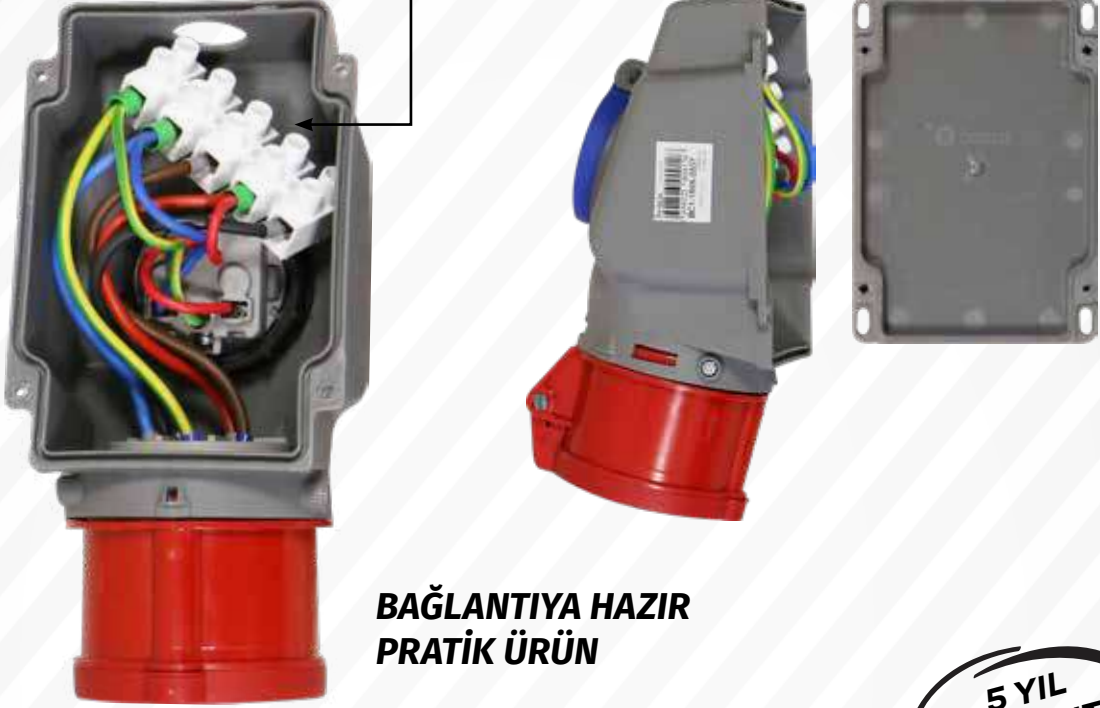

Kalite saygının ifadesidir!..

Bemis ürünleri montaj kolaylığı sayesinde tercih edilmektedir. Monofaze pano prizli tüm 90° eğik duvar prizlerimiz kablo bağlantıları yapılmış ve klemense toplanmıştır, bu uygulama 16A. / 32A. / 63A. / 125A. / 160A. duvar prizlerimizin tamamında uygulanmaktadır.

IP44

**BAĞLANTIYA HAZIR
PRATİK ÜRÜN**

**5 YIL
GARANTİ**

IP67