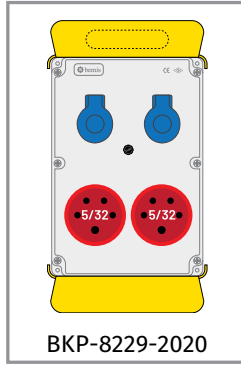

POWERBOX DESTEK AYAKLI 210x300x90mm

Ürün Kodu	Açıklama	IP	Kutu	Koli	Fiyat
BKP-8296-4020	5/32A 380V 1 Ad. 5/16A 380V 1 Ad. 1/16A 220V 4 Ad. Prizli Termal Sigortalı	IP44	0	1	4.832,00 TL
BKP-8260-6016	1/16A 220V 12 Ad. Prizli Destek Ayaklı Powerbox	IP44	0	1	6.126,00 TL
BKP-8296-2020	5/32A 380V 1 Ad. 5/16A 380V 1 Ad. 1/16A 220V 2 Ad. Prizli Termal Sigortalı	IP44	0	1	4.312,00 TL
BKP-8296-2017	5/32A 380V 1 Ad. 5/16A 380V 1 Ad. 1/16A 220V 2 Ad. Prizli Termal Sigortalı Şalterli	IP44	0	1	5.682,00 TL
BKP-8229-2020	5/32A 380V 2 Ad. 1/16A 220V 2 Ad. Prizli Termal Sigortalı	IP44	0	1	4.442,00 TL
BKP-8226-4016	5/16A 380V 2 Ad. 1/16A 220V 4 Ad. Prizli Destek Ayaklı Powerbox	IP44	0	1	4.596,00 TL
BKP-8249-4016	5/32A 380V 4 Ad. 1/16A 220V 2 Ad. Ön 1/16A 220V 2 Ad. Yan Prizli Powerbox	IP44	0	1	6.601,00 TL