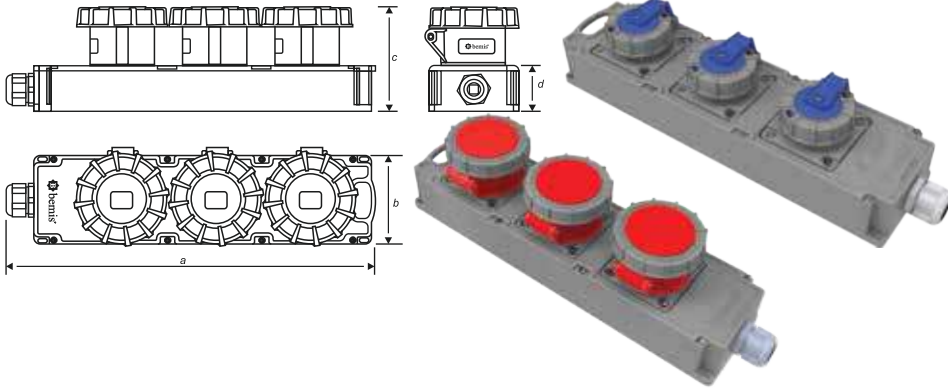

Cee Norm Grup Priz Serisi
Tescil No: 2015/04907