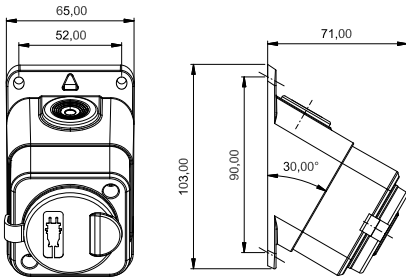

Sayfa 88

Su Terazili Kombinasyon Serisi

V6 - V10 - V12 - V15 - V17 - V20 - V26

1/16A EĞİK DUVAR PRİZ

1/16A Eğik Duvar Priz
BK1-1402-3520

DC ŞARJ SOKETLERİ CCS2 ve DC PRİZ TUTUCU

B bemis
E-V CHARGE

150 A.