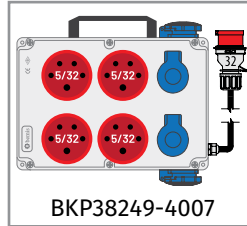

POWERBOX KULPLU KABLOLU 210x300x90mm

Ürün Kodu	Açıklama	IP	Kutu	Koli	Fiyat
BKP78226-4007	5/16A 380V 4 Ad. 1/16A 220V 4 Ad. Prizli 5/16A Fişli Kulplu Powerbox	IP44	0	1	5.950,00 TL
BKP78226-4005	5/16A 380V 2 Ad. 1/16A 220V 4 Ad. Prizli 5/16A Fişli Kulplu Powerbox	IP44	0	1	4.458,00 TL
BKP38229-4003	5/32 380V 2 Ad. 1/16A 220V 4 Ad. Prizli Termal Sigortalı 5/32A Fişli Powerbox	IP44	0	1	4.939,00 TL
BKP38249-4007	5/32A 380V 4 Ad. 1/16A 220V 2 Ad. Ön 1/16A 220V 2 Ad. Yan Prizli 5/32A Fişli Powerbox	IP44	0	1	6.578,00 TL
BKP38229-2647	5/32A 380V 2 Ad. 5/16A 380V 2 Ad. 1/16A 220V 4 Ad. Prizli 5/32A Fişli Powerbox	IP44	0	1	6.325,00 TL
BKP98280-0007	1/16A 220V 8 Ad. Prizli 1/16A Fişli Kulplu Powerbox	IP44	0	1	4.157,00 TL
BKP98290-0008	1/16A 220V 9 Ad. Prizli Şalterli 1/16A Fişli Kulplu Powerbox	IP44	0	1	4.054,00 TL
BKP38229-5008	5/32 380V 2 Ad. 1/16A 220V 5 Ad. Prizli Şalterli 5/32A Fişli Kulplu Powerbox	IP44	0	1	7.391,00 TL
BKP78226-5008	5/16 380V 2 Ad. 1/16A 220V 5 Ad. Prizli Şalterli 5/16A Fişli Kulplu Powerbox	IP44	0	1	5.372,00 TL