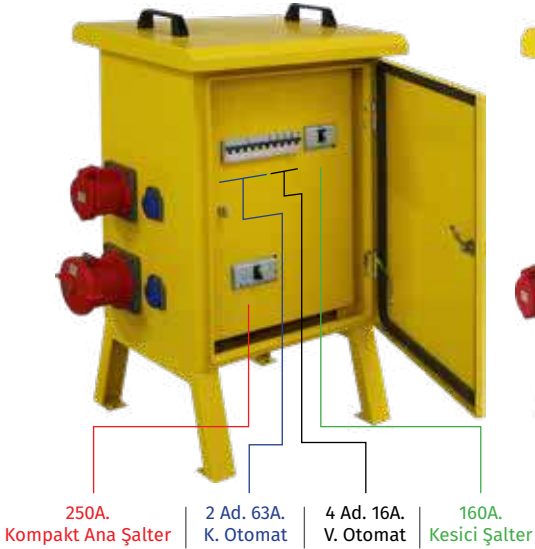

550x900x420mm

Ürün Kodu	Açıklama	IP	Kutu	Koli	Fiyat
BP3M2234-2188	5/32A. 380V. 2 Ad. - 5/16A. 380V. 2 Ad.-1/16A. 8 Ad. P.P.	IP44	1	0	FİYAT ALIN
BP3M2249-2348	5/63A. 380V. 2 Ad. - 5/32A. 380V. 2 Ad.-1/16A. 8 Ad. P.P.	IP44	1	0	FİYAT ALIN
BP3M2255-2444	4/125A. 380V. 2 Ad. - 4/63A. 380V. 2 Ad.-1/16A. 4 Ad. P.P.	IP44	1	0	FİYAT ALIN
BP3M2260-2454	5/125A. 380V. 2 Ad. - 5/63A. 380V. 2 Ad.-1/16A. 4 Ad. P.P.	IP44	1	0	FİYAT ALIN
BP3M2418-8020	5/16A. 380V. 4 Ad. - 1/16A. 8 Ad. P.P.	IP44	1	0	FİYAT ALIN
BP3M2434-8020	5/32A. 380V. 4 Ad. - 1/16A. 8 Ad. P.P.	IP44	1	0	FİYAT ALIN
BP3M2444-8020	4/63A. 380V. 4 Ad. - 1/16A. 8 Ad. P.P.	IP44	1	0	FİYAT ALIN
BP3M2449-8020	5/63A. 380V. 4 Ad. - 1/16A. 8 Ad. P.P.	IP44	1	0	FİYAT ALIN
BP3M2805-8020	3/25A. 380V. 8 Ad. - 1/16A. 8 Ad. P.P.	IP44	1	0	FİYAT ALIN

Fabrikada Tam Montajı Yapılmış
Sevkiyat Hali

Fabrikada Tam Montajı Yapılmış
Sevkiyat Hali

39 sigorta (16+16+7) kapasiteli

Kablo montajlı şantiye panolarında fiyatlara; otomat, kaçak akım ve kompakt şalterler **dahil değildir**.
Temini müşteri tarafından sağlanması halinde montajı **ücretsiz** olarak yapılmaktadır.