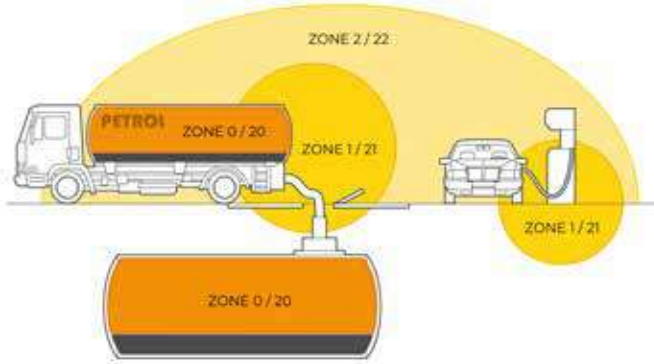

ATEX EX-PROOF ÜRÜN ÖZELLİKLERİ

- Yanıcı ve parlayıcı gazlı ortamlar için **ZONE 1, ZONE 2**
- Yanıcı ve parlayıcı tozlu ortamlar için **ZONE 21, ZONE 22** tehlikeli bölgelerde kullanılabilir.
- Elektrostatik toz boya.
- Paslanmaz çelik düşmez vida sistemi.
- Bakım esnasında değiştirilebilir sızdırmaz conta.
- İçten ve dıştan topraklama bağlantısı.
- IP67 koruma sınıfı.
- Darbe dayanımı yüksek gövde.
- Çalışma sıcaklık aralığı -20 °C / +60 °C