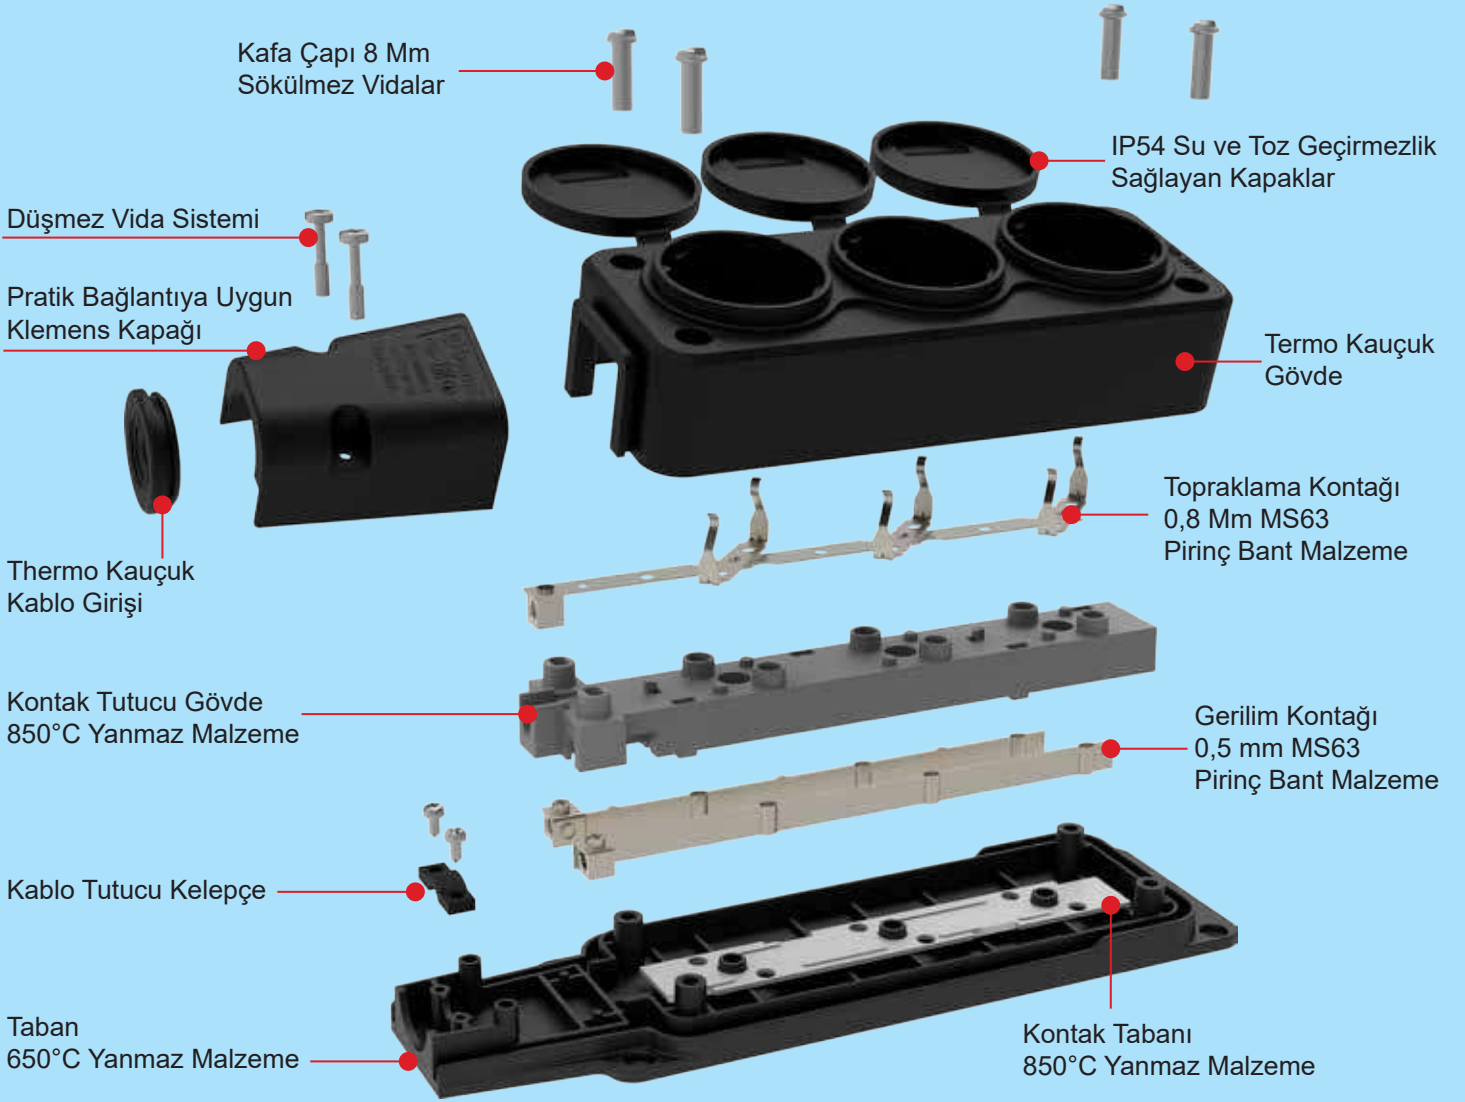

MONOFAZE KAUÇUK GRUP PRİZLER 1/16A. (2P+E) 200/250V~

RENK SEÇENEKLERİ

BV6-1402-3613

BV5-1402-3613

BV4-1402-3613

BV3-1402-3613

BV2-1402-3613

BV1-1402-3613