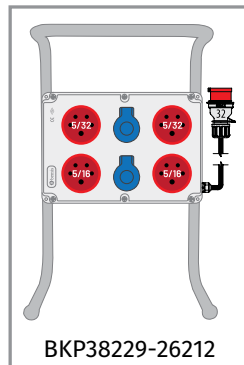

POWERBOX BORU AYAKLI 210x300x90mm

Ürün Kodu	Açıklama	IP	Kutu	Koli	Fiyat
BKP38296-4011	5/32A 380V 1 Ad. 5/16A 380V 1 Ad. 1/16A 220V 4 Ad. Prizli Termal Sigortalı 5/32A Fişli Boru Ayaklı Powerbox	IP44	0	1	6.062,00 TL
BKP38296-2013	5/32A 380V 1 Ad. 5/16A 380V 1 Ad. 1/16A 220V 2 Ad. Prizli Termal Sigortalı Şalterli 5/32A Fişli Boru Ayaklı Powerbox	IP44	0	1	7.113,00 TL
BKP38229-4011	5/32A 380V 2 Ad. 1/16A 220V 4 Ad. Prizli Termal Sigortalı 5/32A Fişli Boru Ayaklı Powerbox	IP44	0	1	6.208,00 TL
BKP38229-5015	5/32A 380V 2 Ad. 1/16A 220V 5 Ad. Prizli şalterli 5/32A Fişli Boru Ayaklı Powerbox	IP44	0	1	7.798,00 TL
BKP78226-5015	5/16A 380V 2 Ad. 1/16A 220V 5 Ad. Prizli Şalterli 5/16A Fişli Boru Ayaklı Powerbox	IP44	0	1	5.867,00 TL
BKP98280-0012	1/16A 220V 8 Ad. Prizli 1/16A Fişli Boru Ayaklı Powerbox	IP44	0	1	4.520,00 TL
BKP38229-26212	5/32A 380V 2 Ad. 5/16A 380V 2 Ad. 1/16A 220V 2 Ad. Prizli 5/32A Fişli Boru Ayaklı Powerbox	IP44	0	1	6.119,00 TL