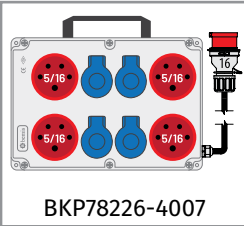

POWERBOX KULPLU KABLOLU 210x300x90mm

Ürün Kodu	Açıklama	IP	Kutu	Koli	Fiyat
BKP78226-4007	5/16A 380V 4 Ad. 1/16A 220V 4 Ad. Prizli 5/16A Fişli Kulplu Powerbox	IP44	0	1	5.950,00 TL
BKP78226-4005	5/16A 380V 2 Ad. 1/16A 220V 4 Ad. Prizli 5/16A Fişli Kulplu Powerbox	IP44	0	1	4.458,00 TL
BKP38229-4003	5/32 380V 2 Ad. 1/16A 220V 4 Ad. Prizli Termal Sigortalı 5/32A Fişli Powerbox	IP44	0	1	4.939,00 TL
BKP38249-4007	5/32A 380V 4 Ad. 1/16A 220V 2 Ad. Ön 1/16A 220V 2 Ad. Yan Prizli 5/32A Fişli Powerbox	IP44	0	1	6.578,00 TL
BKP38229-2647	5/32A 380V 2 Ad. 5/16A 380V 2 Ad. 1/16A 220V 4 Ad. Prizli 5/32A Fişli Powerbox	IP44	0	1	6.325,00 TL
BKP98280-0007	1/16A 220V 8 Ad. Prizli 1/16A Fişli Kulplu Powerbox	IP44	0	1	4.157,00 TL
BKP98290-0008	1/16A 220V 9 Ad. Prizli Şalterli 1/16A Fişli Kulplu Powerbox	IP44	0	1	4.054,00 TL
BKP38229-5008	5/32 380V 2 Ad. 1/16A 220V 5 Ad. Prizli Şalterli 5/32A Fişli Kulplu Powerbox	IP44	0	1	7.391,00 TL
BKP78226-5008	5/16 380V 2 Ad. 1/16A 220V 5 Ad. Prizli Şalterli 5/16A Fişli Kulplu Powerbox	IP44	0	1	5.372,00 TL