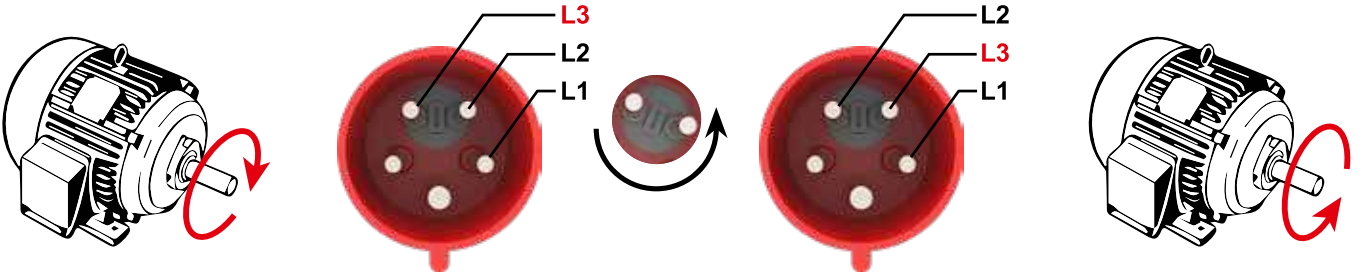

Enversör Connector®

Enversör Fiş

Seyyar makinelerde ters dönme sorunu yaşanır, Enversör fiş ile 5 saniyede tornavida yardımı ile sorunu çözün.

3 Fazlı motorlarda faz sıralamasının değişimi Enversör fiş ile 5 saniyede yapılır. (Polyamid 6)

5/16A. BC1-1505-2050
5/32A. BC1-3505-2050

IP44

5/16A. BC1-1505-2080
5/32A. BC1-3505-2080

IP44

5/16A. BC1-1505-2070
5/32A. BC1-3505-2070

IP44

5/16A. BC1-1505-2060
5/32A. BC1-3505-2060

IP44

5/16A. BC1-1505-7050
5/32A. BC1-3505-7050

IP67

5/16A. BC1-1505-7070
5/32A. BC1-3505-7070

IP67

5/16A. BC1-1505-7060
5/32A. BC1-3505-7060

IP67

5/16A. BC1-1505-2061
5/32A. BC1-3505-2061

IP44