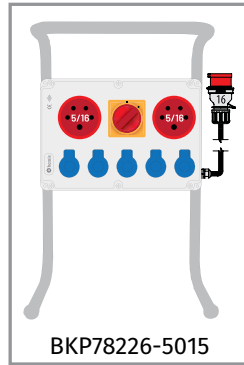

POWERBOX BORU AYAKLI 210x300x90mm

Ürün Kodu	Açıklama	IP	Kutu	Koli	Fiyat
BKP38296-4011	5/32A 380V 1 Ad. 5/16A 380V 1 Ad. 1/16A 220V 4 Ad. Prizli Termal Sigortalı 5/32A Fişli Boru Ayaklı Powerbox	IP44	0	1	6.062,00 TL
BKP38296-2013	5/32A 380V 1 Ad. 5/16A 380V 1 Ad. 1/16A 220V 2 Ad. Prizli Termal Sigortalı Şalterli 5/32A Fişli Boru Ayaklı Powerbox	IP44	0	1	7.113,00 TL
BKP38229-4011	5/32A 380V 2 Ad. 1/16A 220V 4 Ad. Prizli Termal Sigortalı 5/32A Fişli Boru Ayaklı Powerbox	IP44	0	1	6.208,00 TL
BKP38229-5015	5/32A 380V 2 Ad. 1/16A 220V 5 Ad. Prizli şalterli 5/32A Fişli Boru Ayaklı Powerbox	IP44	0	1	7.798,00 TL
BKP78226-5015	5/16A 380V 2 Ad. 1/16A 220V 5 Ad. Prizli Şalterli 5/16A Fişli Boru Ayaklı Powerbox	IP44	0	1	5.867,00 TL
BKP98280-0012	1/16A 220V 8 Ad. Prizli 1/16A Fişli Boru Ayaklı Powerbox	IP44	0	1	4.520,00 TL
BKP38229-26212	5/32A 380V 2 Ad. 5/16A 380V 2 Ad. 1/16A 220V 2 Ad. Prizli 5/32A Fişli Boru Ayaklı Powerbox	IP44	0	1	6.119,00 TL