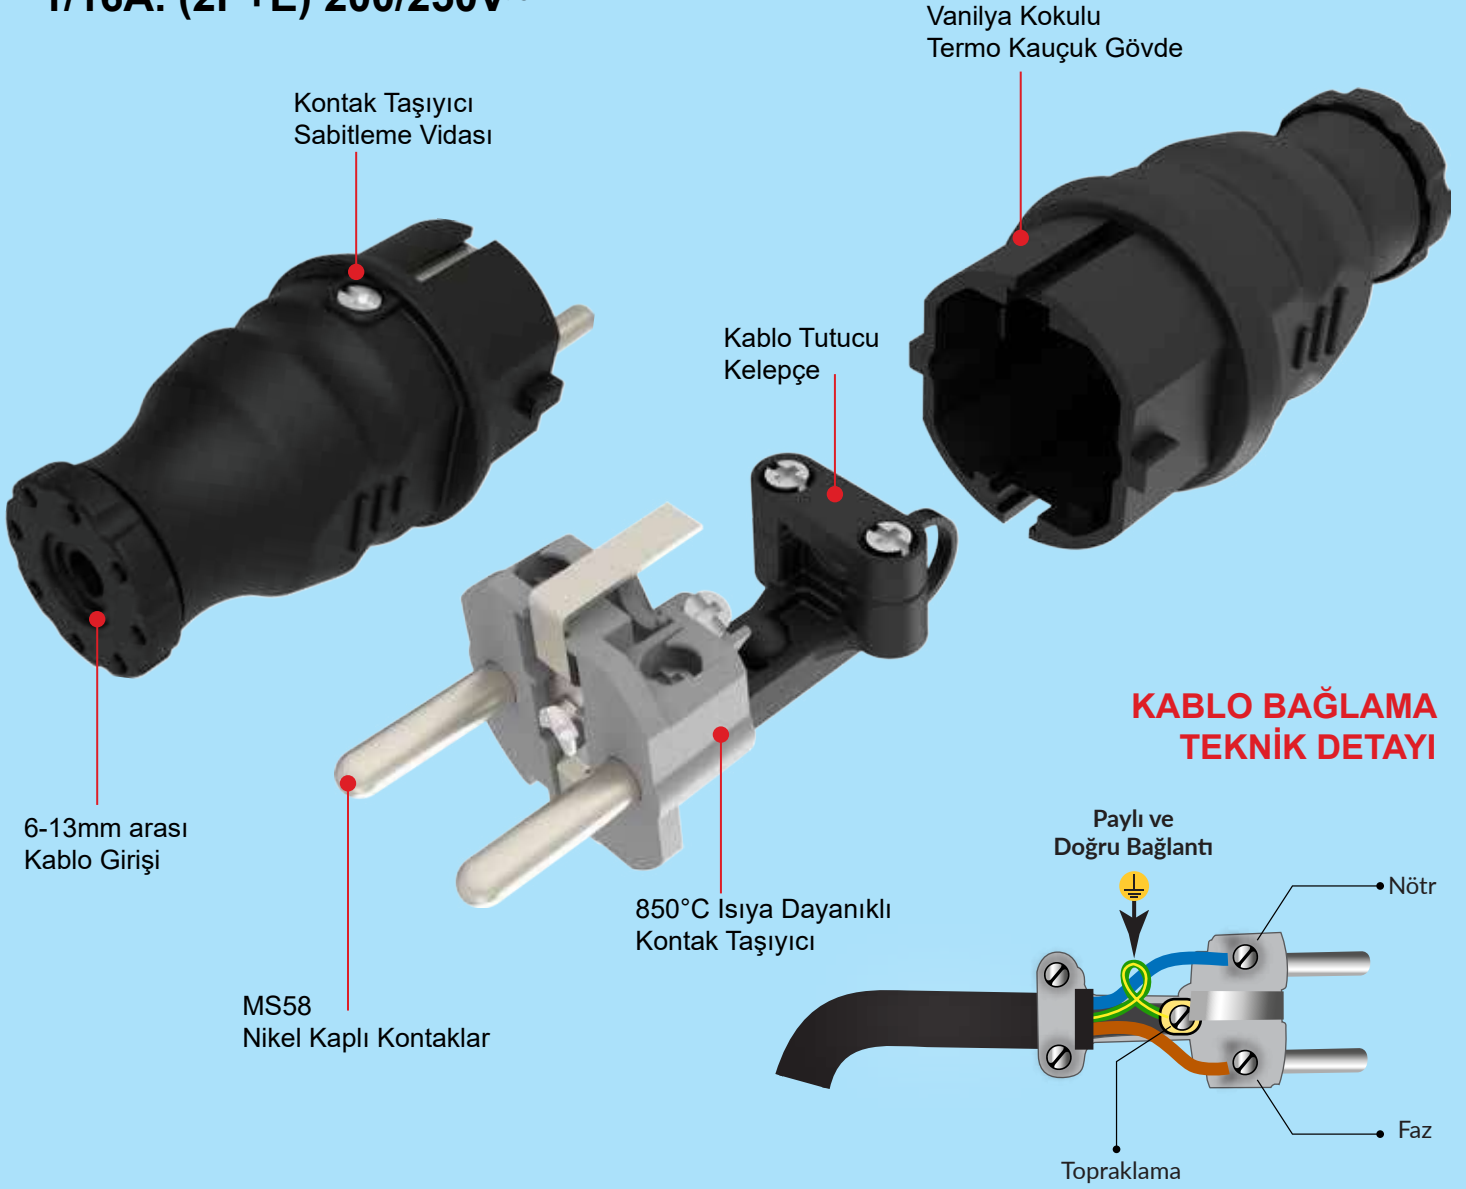

MONOFAZE KAÜÇUK FİŞLER 1/16A. (2P+E) 200/250V~