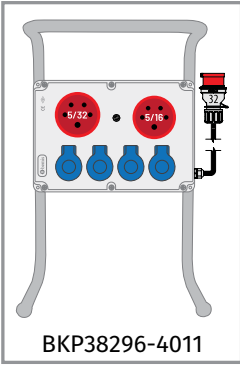

POWERBOX BORU AYAKLI 210x300x90mm

Ürün Kodu	Açıklama	IP	Kutu	Koli	Fiyat
BKP38296-4011	5/32A 380V 1 Ad. 5/16A 380V 1 Ad. 1/16A 220V 4 Ad. Prizli Termal Sigortalı 5/32A Fişli Boru Ayaklı Powerbox	IP44	0	1	6.062,00 TL
BKP38296-2013	5/32A 380V 1 Ad. 5/16A 380V 1 Ad. 1/16A 220V 2 Ad. Prizli Termal Sigortalı Şalterli 5/32A Fişli Boru Ayaklı Powerbox	IP44	0	1	7.113,00 TL
BKP38229-4011	5/32A 380V 2 Ad. 1/16A 220V 4 Ad. Prizli Termal Sigortalı 5/32A Fişli Boru Ayaklı Powerbox	IP44	0	1	6.208,00 TL
BKP38229-5015	5/32A 380V 2 Ad. 1/16A 220V 5 Ad. Prizli şalterli 5/32A Fişli Boru Ayaklı Powerbox	IP44	0	1	7.798,00 TL
BKP78226-5015	5/16A 380V 2 Ad. 1/16A 220V 5 Ad. Prizli Şalterli 5/16A Fişli Boru Ayaklı Powerbox	IP44	0	1	5.867,00 TL
BKP98280-0012	1/16A 220V 8 Ad. Prizli 1/16A Fişli Boru Ayaklı Powerbox	IP44	0	1	4.520,00 TL
BKP38229-26212	5/32A 380V 2 Ad. 5/16A 380V 2 Ad. 1/16A 220V 2 Ad. Prizli 5/32A Fişli Boru Ayaklı Powerbox	IP44	0	1	6.119,00 TL