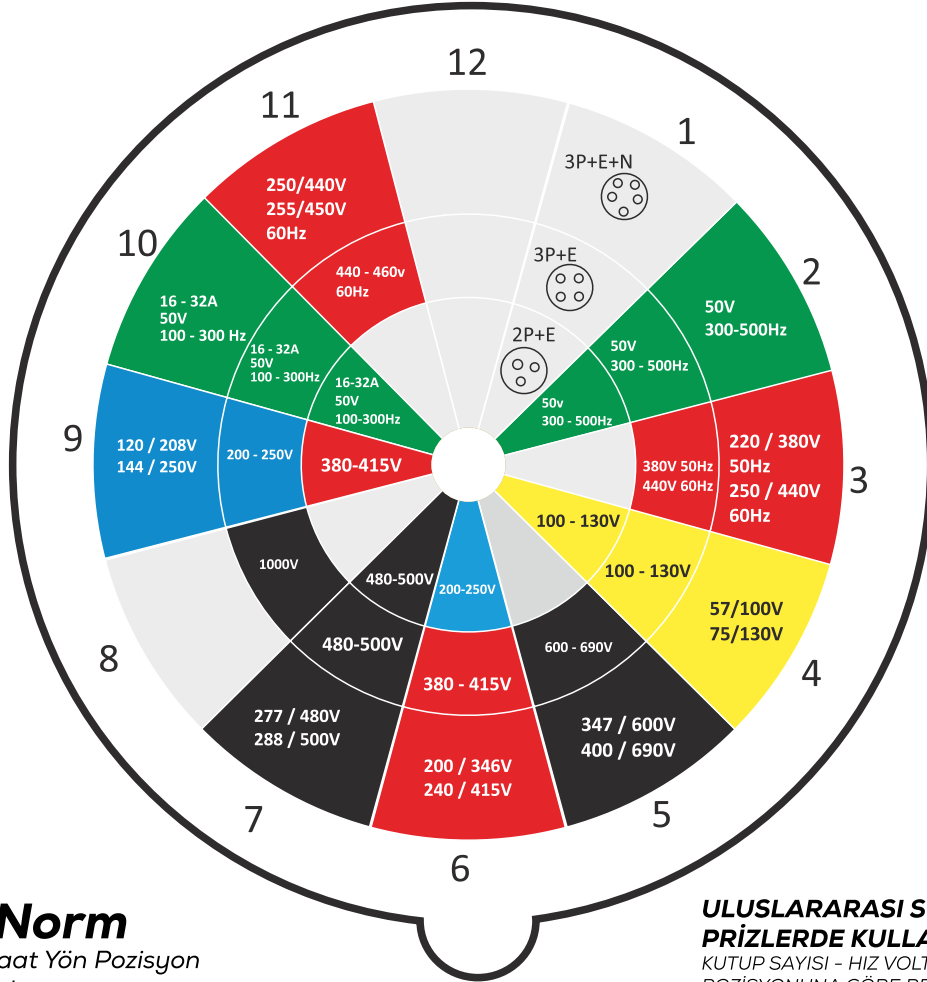

IEC 60309'a göre endüstriyel fiş ve priz standartları çizelgesi ve renk tablosu

CEE Norm

Renk ve Saat Yön Pozisyon
Teknik Çizelge

ULUSLARARASI STANDARTLARINDA PRİZLERDE KULLANILAN ÇİZELGE

KUTUP SAYISI - HIZ VOLTAJ - AMPER SAAT YÖN
POZİSYONUNA GÖRE RENK KODLARI