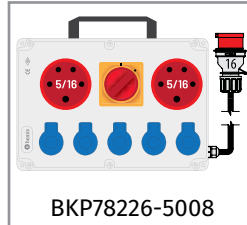

POWERBOX KULPLU KABLOLU 210x300x90mm

Ürün Kodu	Açıklama	IP	Kutu	Koli	Fiyat
BKP78226-4007	5/16A 380V 4 Ad. 1/16A 220V 4 Ad. Prizli 5/16A Fişli Kulplu Powerbox	IP44	0	1	5.950,00 TL
BKP78226-4005	5/16A 380V 2 Ad. 1/16A 220V 4 Ad. Prizli 5/16A Fişli Kulplu Powerbox	IP44	0	1	4.458,00 TL
BKP38229-4003	5/32 380V 2 Ad. 1/16A 220V 4 Ad. Prizli Termal Sigortalı 5/32A Fişli Powerbox	IP44	0	1	4.939,00 TL
BKP38249-4007	5/32A 380V 4 Ad. 1/16A 220V 2 Ad. Ön 1/16A 220V 2 Ad. Yan Prizli 5/32A Fişli Powerbox	IP44	0	1	6.578,00 TL
BKP38229-2647	5/32A 380V 2 Ad. 5/16A 380V 2 Ad. 1/16A 220V 4 Ad. Prizli 5/32A Fişli Powerbox	IP44	0	1	6.325,00 TL
BKP98280-0007	1/16A 220V 8 Ad. Prizli 1/16A Fişli Kulplu Powerbox	IP44	0	1	4.157,00 TL
BKP98290-0008	1/16A 220V 9 Ad. Prizli Şalterli 1/16A Fişli Kulplu Powerbox	IP44	0	1	4.054,00 TL
BKP38229-5008	5/32 380V 2 Ad. 1/16A 220V 5 Ad. Prizli Şalterli 5/32A Fişli Kulplu Powerbox	IP44	0	1	7.391,00 TL
BKP78226-5008	5/16 380V 2 Ad. 1/16A 220V 5 Ad. Prizli Şalterli 5/16A Fişli Kulplu Powerbox	IP44	0	1	5.372,00 TL