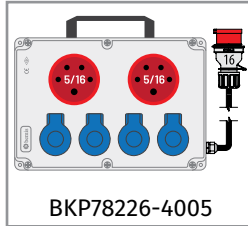

POWERBOX KULPLU KABLOLU 210x300x90mm

Ürün Kodu	Açıklama	IP	Kutu	Koli	Fiyat
BKP78226-4007	5/16A 380V 4 Ad. 1/16A 220V 4 Ad. Prizli 5/16A Fişli Kulplu Powerbox	IP44	0	1	5.950,00 TL
BKP78226-4005	5/16A 380V 2 Ad. 1/16A 220V 4 Ad. Prizli 5/16A Fişli Kulplu Powerbox	IP44	0	1	4.458,00 TL
BKP38229-4003	5/32 380V 2 Ad. 1/16A 220V 4 Ad. Prizli Termal Sigortalı 5/32A Fişli Powerbox	IP44	0	1	4.939,00 TL
BKP38249-4007	5/32A 380V 4 Ad. 1/16A 220V 2 Ad. Ön 1/16A 220V 2 Ad. Yan Prizli 5/32A Fişli Powerbox	IP44	0	1	6.578,00 TL
BKP38229-2647	5/32A 380V 2 Ad. 5/16A 380V 2 Ad. 1/16A 220V 4 Ad. Prizli 5/32A Fişli Powerbox	IP44	0	1	6.325,00 TL
BKP98280-0007	1/16A 220V 8 Ad. Prizli 1/16A Fişli Kulplu Powerbox	IP44	0	1	4.157,00 TL
BKP98290-0008	1/16A 220V 9 Ad. Prizli Şalterli 1/16A Fişli Kulplu Powerbox	IP44	0	1	4.054,00 TL
BKP38229-5008	5/32 380V 2 Ad. 1/16A 220V 5 Ad. Prizli Şalterli 5/32A Fişli Kulplu Powerbox	IP44	0	1	7.391,00 TL
BKP78226-5008	5/16 380V 2 Ad. 1/16A 220V 5 Ad. Prizli Şalterli 5/16A Fişli Kulplu Powerbox	IP44	0	1	5.372,00 TL