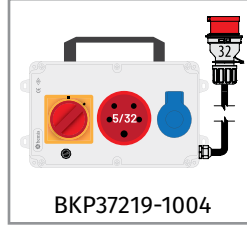

POWERBOX KULPLU KABLOLU 120x254x80mm

Ürün Kodu	Açıklama	IP	Kutu	Koli	Fiyat
BKP77215-2007	4/16A 380V 1 Ad. 1/16A 220V 2 Ad. Prizli 4/16A Fişli Kulplu Powerbox	IP44	0	1	2.605,00 TL
BKP7716-1008	5/16A 380V 1 Ad. 1/16A 220V 1 Ad. Prizli Şalterli 5/16A Fişli Kulplu Powerbox	IP44	0	1	3.755,00 TL
BKP77216-2007	5/16A 380V 1 Ad. 1/16A 220V 2 Ad. Prizli 5/16A Fişli Kulplu Powerbox	IP44	0	1	2.849,00 TL
BKP37219-1004	5/32A 380V 1 Ad. 1/16A 220V 1 Ad. Prizli Termal Sigortalı Şalterli 5/32A Fişli Kulplu Powerbox	IP44	0	1	5.652,00 TL
BKP37219-2003	5/32A 380V 1 Ad. 1/16A 220V 2 Ad. Prizli Termal Sigortalı 5/32A Fişli Kulplu Powerbox	IP44	0	1	3.194,00 TL