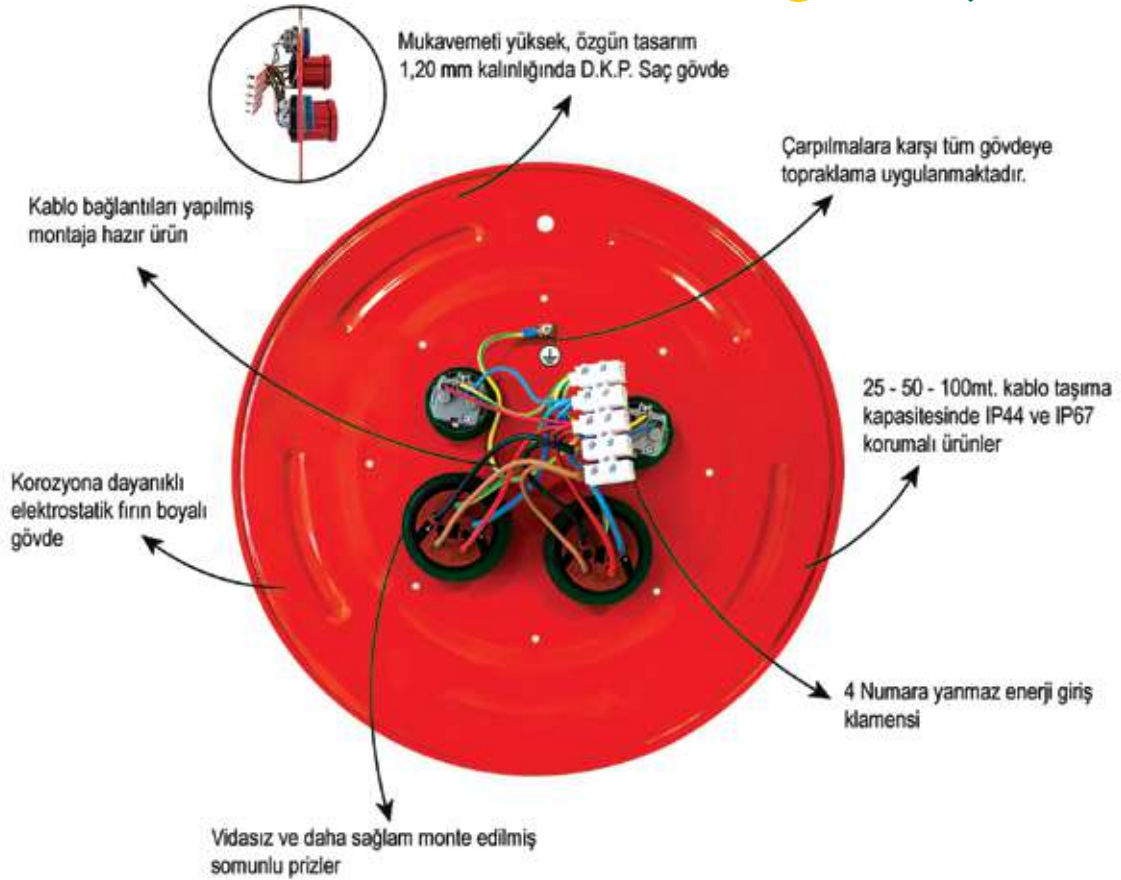

BEMİS KABLO MAKARASI KAPASİTE TABLOSU

Makara Modeli	KABLO KESİTİ VE UZUNLUĞU (metre)											
	3x1.5tr	3x2.5tr	3x4tr	3x6tr	4x1.5tr	4x2.5tr	4x4tr	4x6tr	5x1.5tr	5x2.5tr	5x4tr	5x6tr
BM1	25	15	13	10								
BM2	50	30	25	15								
BM3	70	50	35	25								
BM4	80	60	40	35	70	45	40	25	60	40	25	20
BM5	170	130	100	90	150	120	95	70	120	100	75	40
BM6	170	130	100	90	150	120	95	70	120	100	75	40
BM7	15	10										
BM8	25	20	15	10								
BM9	50	35	25	20								

Tablo H05VF-F kablo dış çapı baz alınarak hesaplanmıştır. Veriler kullanılan kablo markası cinsi ve kullanıcıya göre değişkenlik gösterebilir.

METAL MAKARA ÖZELLİKLERİ