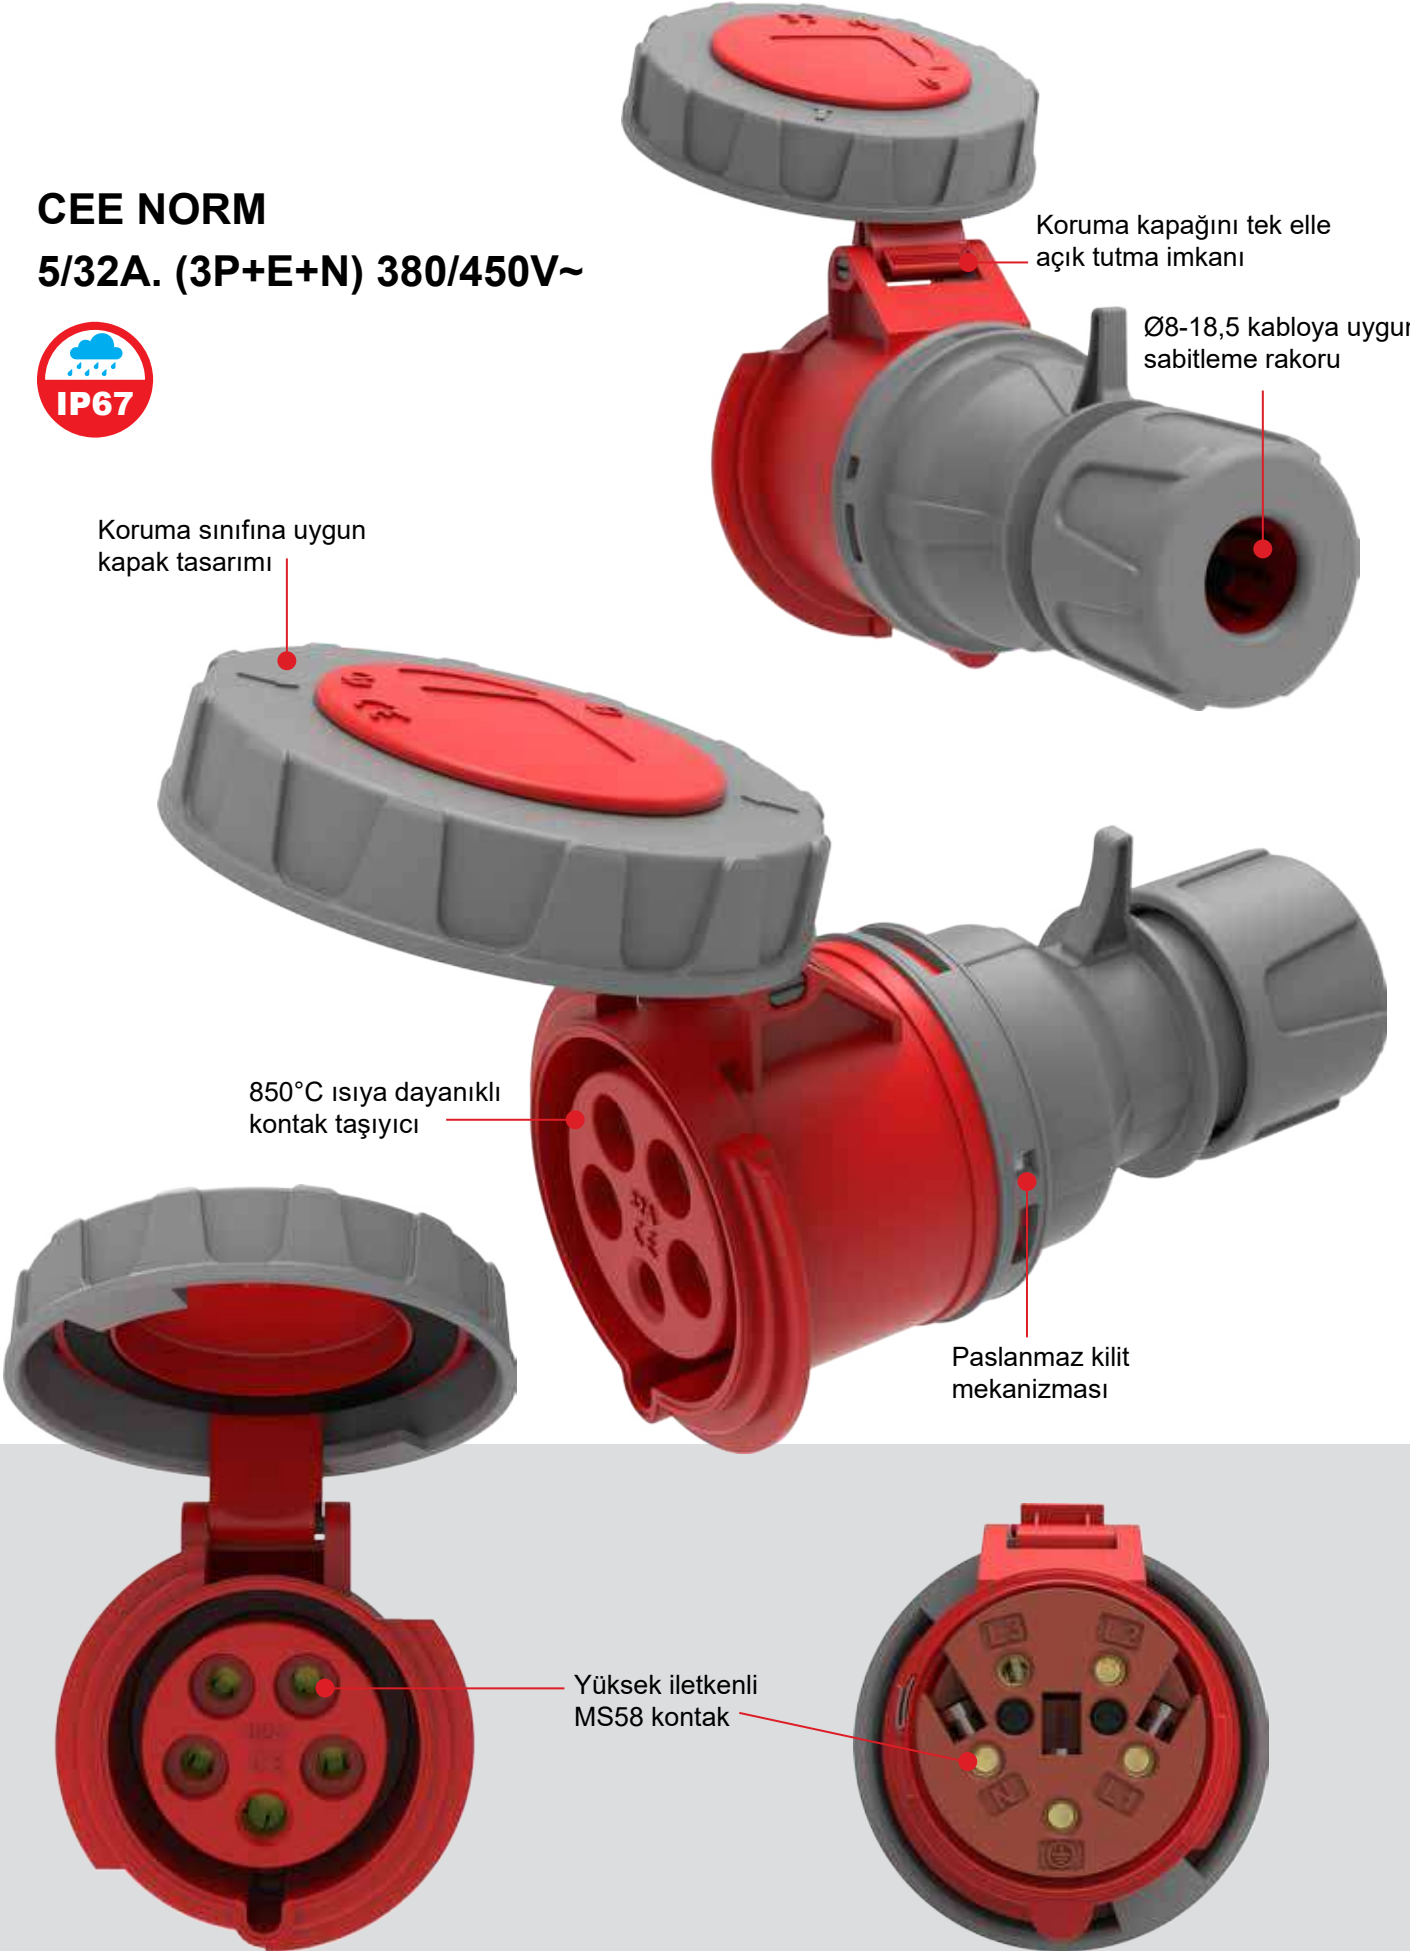

CEE NORM

5/32A. (3P+E+N) 380/450V~

Koruma sınıfına uygun kapak tasarımı

Koruma kapağını tek elle açık tutma imkanı

Ø8-18,5 kabloya uygun sabitleme rakoru

850°C ısıya dayanıklı kontak taşıyıcı

Paslanmaz kilit mekanizması

Yüksek iletkenli MS58 kontak