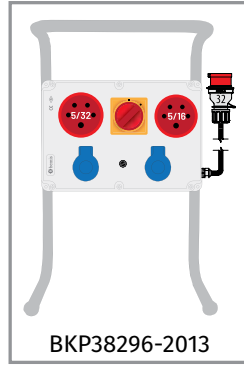

POWERBOX BORU AYAKLI 210x300x90mm

Ürün Kodu	Açıklama	IP	Kutu	Koli	Fiyat
BKP38296-4011	5/32A 380V 1 Ad. 5/16A 380V 1 Ad. 1/16A 220V 4 Ad. Prizli Termal Sigortalı 5/32A Fişli Boru Ayaklı Powerbox	IP44	0	1	6.062,00 TL
BKP38296-2013	5/32A 380V 1 Ad. 5/16A 380V 1 Ad. 1/16A 220V 2 Ad. Prizli Termal Sigortalı Şalterli 5/32A Fişli Boru Ayaklı Powerbox	IP44	0	1	7.113,00 TL
BKP38229-4011	5/32A 380V 2 Ad. 1/16A 220V 4 Ad. Prizli Termal Sigortalı 5/32A Fişli Boru Ayaklı Powerbox	IP44	0	1	6.208,00 TL
BKP38229-5015	5/32A 380V 2 Ad. 1/16A 220V 5 Ad. Prizli şalterli 5/32A Fişli Boru Ayaklı Powerbox	IP44	0	1	7.798,00 TL
BKP78226-5015	5/16A 380V 2 Ad. 1/16A 220V 5 Ad. Prizli Şalterli 5/16A Fişli Boru Ayaklı Powerbox	IP44	0	1	5.867,00 TL
BKP98280-0012	1/16A 220V 8 Ad. Prizli 1/16A Fişli Boru Ayaklı Powerbox	IP44	0	1	4.520,00 TL
BKP38229-26212	5/32A 380V 2 Ad. 5/16A 380V 2 Ad. 1/16A 220V 2 Ad. Prizli 5/32A Fişli Boru Ayaklı Powerbox	IP44	0	1	6.119,00 TL